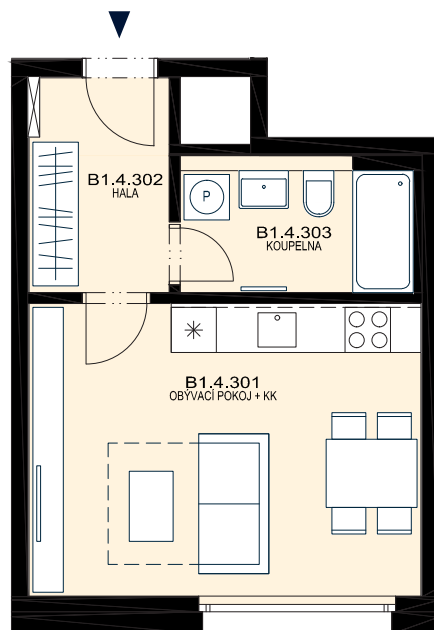

ŠANTOVKA
LIVING

TADY SE ŽIJE.

BYT

B1.4.3

32,3 m²

DISPOZICE

1+KK

PODLAŽÍ

4.NP

OZN.	MÍSTNOST	m ²
B1.4.301	OBÝVACÍ POKOJ + KK	20,3
B1.4.302	HALA	5,4
B1.4.303	KOUPELNA	5,4
UŽITNÁ PLOCHA		31,1
* PODLAHOVÁ PLOCHA		32,3

06/2018

M 1:100

* Způsob výpočtu podlahové plochy je stanoven v souladu s nařízením vlády č. 366/2013 Sb.