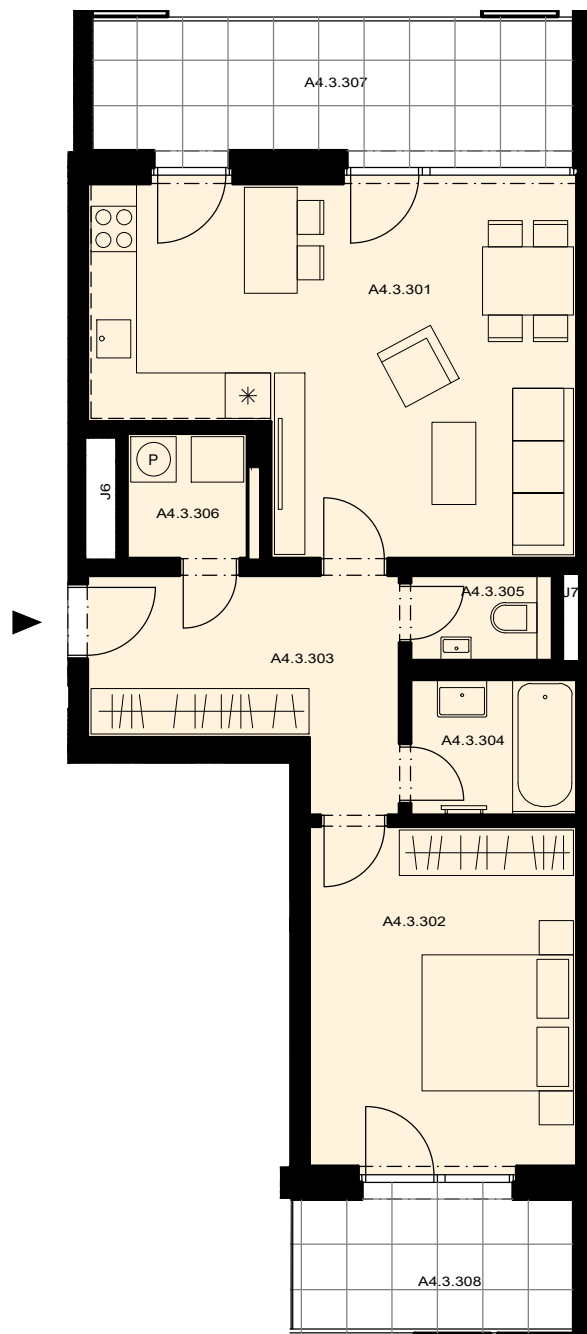

ŠANTOVKA LIVING

TADY SE ŽIJE.

Morava

BYT

A4.3.3

66,7 m²

DISPOZICE 2+KK
PODLAŽÍ 3.NP

OZN.	MÍSTNOST	m ²
A4.3.301	OBÝVACÍ POKOJ + KK	28,2
A4.3.302	POKOJ	16,2
A4.3.303	HALA	10,6
A4.3.304	KOUPELNA	4,0
A4.3.305	WC	2,1
A4.3.306	KOMORA	2,8

UŽITNÁ PLOCHA 63,9

*** PODLAHOVÁ PLOCHA 66,7**

A4.3.307	BALKON	12,6
A4.3.308	BALKON	6,8

M: 1:100

* Způsob výpočtu podlahové plochy je stanoven v souladu s nařízením vlády č. 366/2013 Sb.

Tento výkres byl zpracován pro marketingové účely. Zobrazený půdorys bytu, včetně zakresleného vybavení a spotřebičů, je pouze ilustrativní. Vybavení a spotřebiče nejsou součástí prodeje. Prodávající si vyhrazuje právo na případné změny.