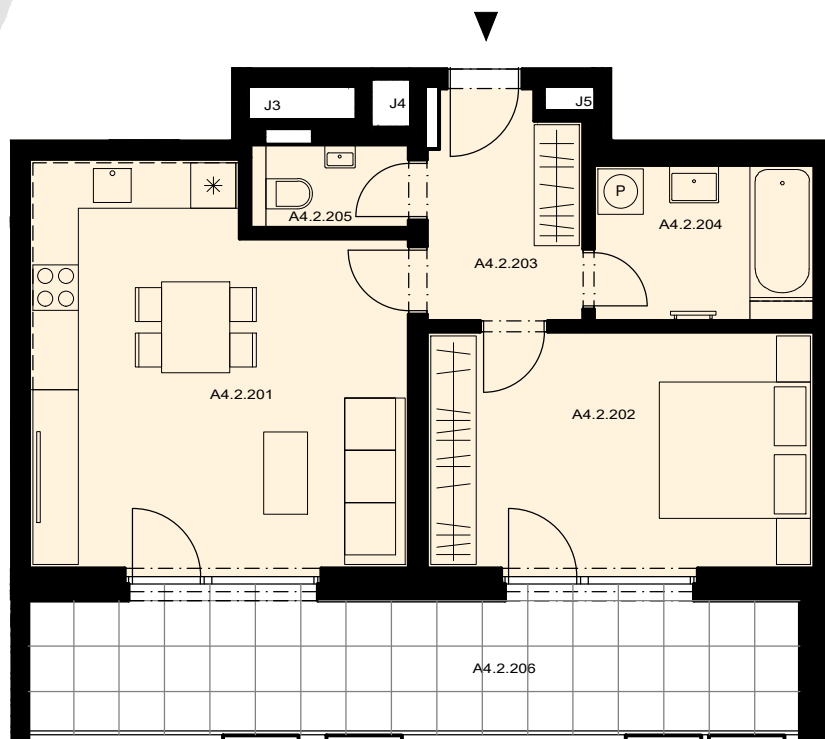

ŠANTOVKA LIVING

TADY SE ŽIJE.

Morava

BYT A4.2.2 58,4 m²

DISPOZICE 2+KK
PODLAŽÍ 2.NP

OZN.	MÍSTNOST	m ²
A4.2.201	OBÝVACÍ POKOJ + KK	25,1
A4.2.202	POKOJ	16,3
A4.2.203	HALA	6,5
A4.2.204	KOUPELNA	6,0
A4.2.205	WC	2,3
UŽITNÁ PLOCHA		56,2
* PODLAHOVÁ PLOCHA		58,4
A4.2.206	BALKON	19,2

* Způsob výpočtu podlahové plochy je stanoven v souladu s nařízením vlády č. 366/2013 Sb.

Tento výkres byl zpracován pro marketingové účely. Zobrazený půdorys bytu, včetně zakresleného vybavení a spotřebičů, je pouze ilustrativní. Vybavení a spotřebiče nejsou součástí prodeje. Prodávající si vyhrazuje právo na případné změny.