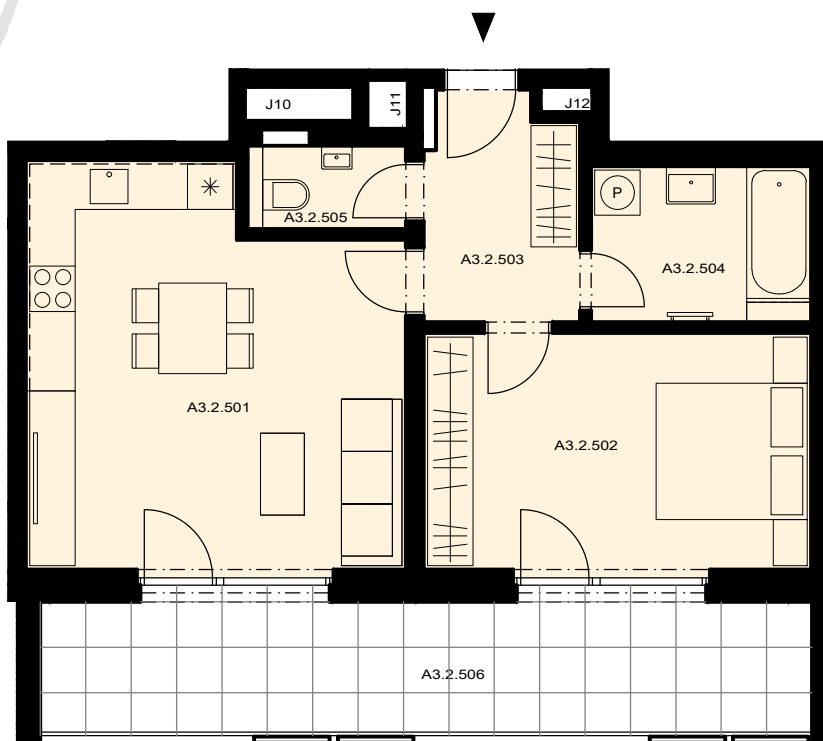

ŠANTOVKA LIVING

TADY SE ŽIJE.

Morava

BYT A3.2.5 58,4 m²

DISPOZICE 2+KK
PODLAŽÍ 2.NP

OZN.	MÍSTNOST	m ²
A3.2.501	OBÝVACÍ POKOJ + KK	25,1
A3.2.502	POKOJ	16,3
A3.2.503	HALA	6,5
A3.2.504	KOUPELNA	6,0
A3.2.505	WC	2,3
UŽITNÁ PLOCHA		56,2
* PODLAHOVÁ PLOCHA		58,4
A3.2.506	BALKON	19,2

M: 1:100

* Způsob výpočtu podlahové plochy je stanoven v souladu s nařízením vlády č. 366/2013 Sb.

Tento výkres byl zpracován pro marketingové účely. Zobrazený půdorys bytu, včetně zakresleného vybavení a spotřebičů, je pouze ilustrativní. Vybavení a spotřebiče nejsou součástí prodeje. Prodávající si vyhrazuje právo na případné změny.