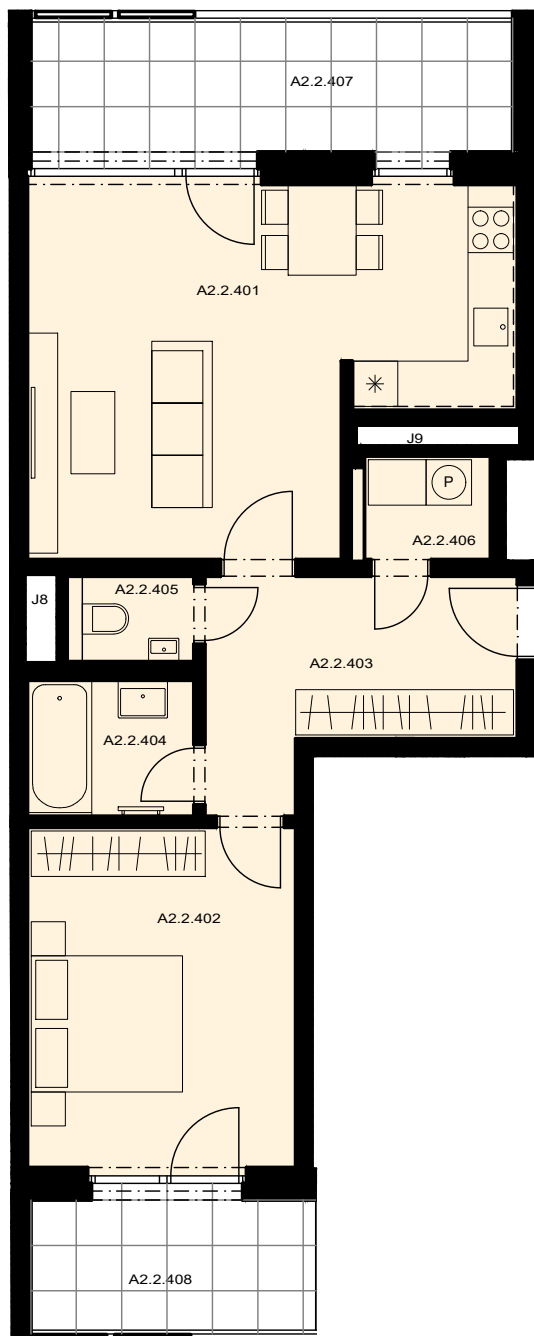

ŠANTOVKA LIVING

TADY SE ŽIJE.

Park

Morava

BYT A2.2.4 65,5 m²

DISPOZICE 2+KK
PODLAŽÍ 2.NP

OZN.	MÍSTNOST	m ²
A2.2.401	OBÝVACÍ POKOJ + KK	28,0
A2.2.402	POKOJ	16,2
A2.2.403	HALA	10,5
A2.2.404	KOUPELNA	4,0
A2.2.405	WC	2,0
A2.2.406	KOMORA	2,4
UŽITNÁ PLOCHA		63,1
PODLAHOVÁ PLOCHA*		65,5
A2.2.407	BALKON	12,2
A2.2.408	BALKON	7,1

M: 1:100

* Způsob výpočtu podlahové plochy je stanoven v souladu s nařízením vlády č. 366/2013 Sb.

Tento výkres byl zpracován pro marketingové účely. Zobrazený půdorys bytu, včetně zakresleného vybavení a spotřebičů, je pouze ilustrativní. Vybavení a spotřebiče nejsou součástí prodeje. Prodávající si vyhrazuje právo na případné změny.