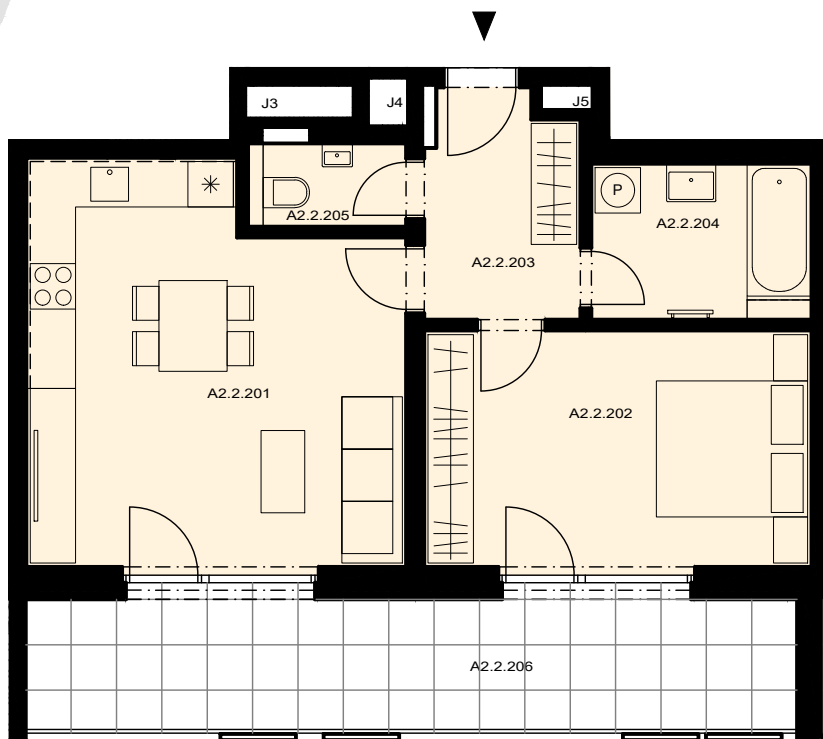

ŠANTOVKA LIVING

TADY SE ŽIJE.

Morava

BYT A2.2.2 58,4 m²

DISPOZICE 2+KK
PODLAŽÍ 2.NP

OZN.	MÍSTNOST	m ²
A2.2.201	OBÝVACÍ POKOJ + KK	25,1
A2.2.202	POKOJ	16,3
A2.2.203	HALA	6,5
A2.2.204	KOUPELNA	6,0
A2.2.205	WC	2,3
UŽITNÁ PLOCHA		56,2
PODLAHOVÁ PLOCHA*		58,4
A2.2.206	BALKON	19,2

M: 1:100

* Způsob výpočtu podlahové plochy je stanoven v souladu s nařízením vlády č. 366/2013 Sb.

Tento výkres byl zpracován pro marketingové účely. Zobrazený půdorys bytu, včetně zakresleného vybavení a spotřebičů, je pouze ilustrativní. Vybavení a spotřebiče nejsou součástí prodeje. Prodávající si vyhrazuje právo na případné změny.