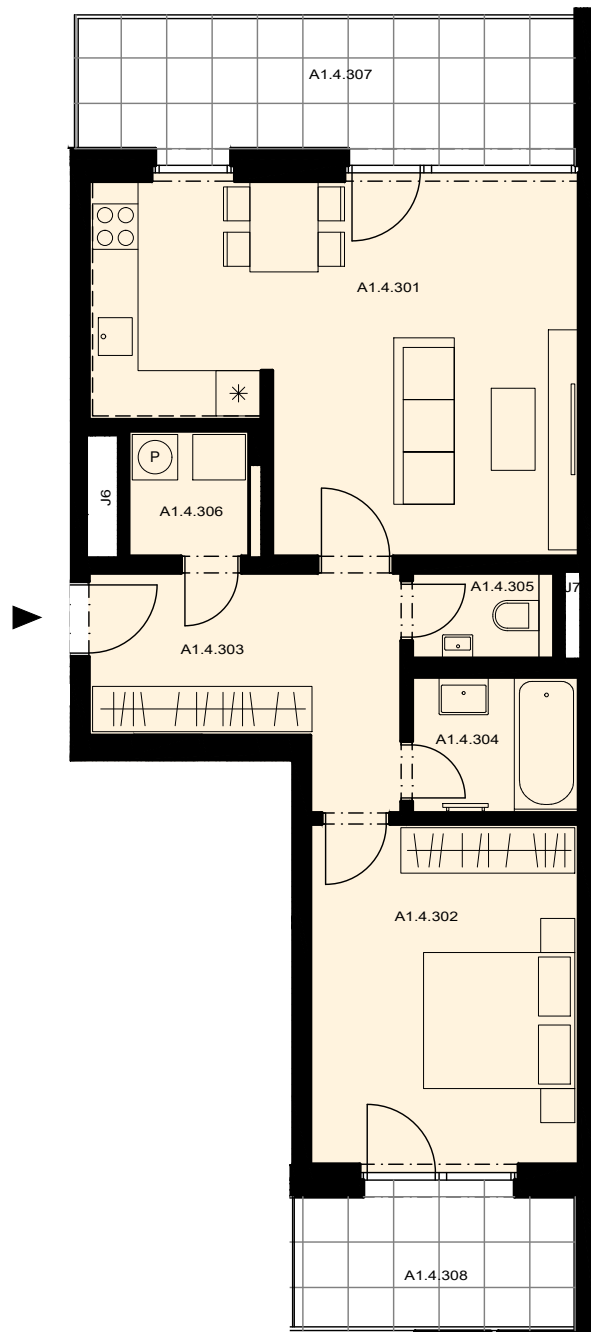

ŠANTOVKA LIVING

TADY SE ŽIJE.

Morava

BYT A1.4.3 66,7 m²

DISPOZICE 2+KK
PODLAŽÍ 4.NP

OZN.	MÍSTNOST	m ²
A1.4.301	OBÝVACÍ POKOJ + KK	28,2
A1.4.302	POKOJ	16,2
A1.4.303	HALA	10,6
A1.4.304	KOUPELNA	4,0
A1.4.305	WC	2,1
A1.4.306	KOMORA	2,8

UŽITNÁ PLOCHA 63,9

PODLAHOVÁ PLOCHA* 66,7

A1.4.307	BALKON	12,6
A1.4.308	BALKON	7,1

M: 1:100

* Způsob výpočtu podlahové plochy je stanoven v souladu s nařízením vlády č. 366/2013 Sb.

Tento výkres byl zpracován pro marketingové účely. Zobrazený půdorys bytu, včetně zakresleného vybavení a spotřebičů, je pouze ilustrativní. Vybavení a spotřebiče nejsou součástí prodeje. Prodávající si vyhrazuje právo na případné změny.