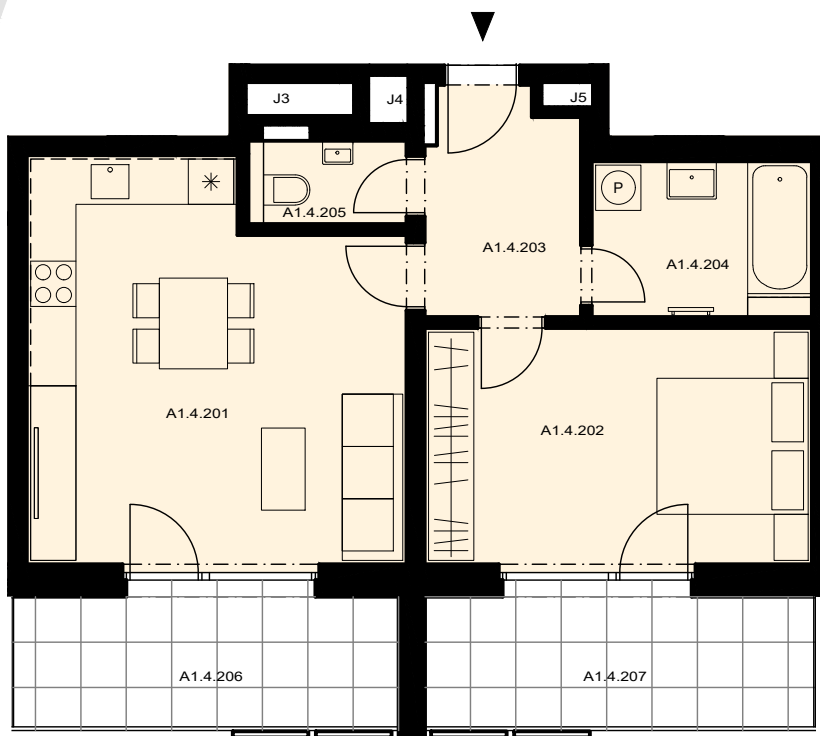

ŠANTOVKA LIVING

TADY SE ŽIJE.

Morava

BYT A1.4.2 58,4 m²

DISPOZICE 2+KK
PODLAŽÍ 4.NP

OZN.	MÍSTNOST	m ²
A1.4.201	OBÝVACÍ POKOJ + KK	25,1
A1.4.202	POKOJ	16,3
A1.4.203	HALA	6,5
A1.4.204	KOUPELNA	6,0
A1.4.205	WC	2,3

UŽITNÁ PLOCHA 56,2

PODLAHOVÁ PLOCHA* 58,4

A1.4.206	BALKON	9,6
A1.4.207	BALKON	9,6

M: 1:100

* Způsob výpočtu podlahové plochy je stanoven v souladu s nařízením vlády č. 366/2013 Sb.

Tento výkres byl zpracován pro marketingové účely. Zobrazený půdorys bytu, včetně zakresleného vybavení a spotřebičů, je pouze ilustrativní. Vybavení a spotřebiče nejsou součástí prodeje. Prodávající si vyhrazuje právo na případné změny.