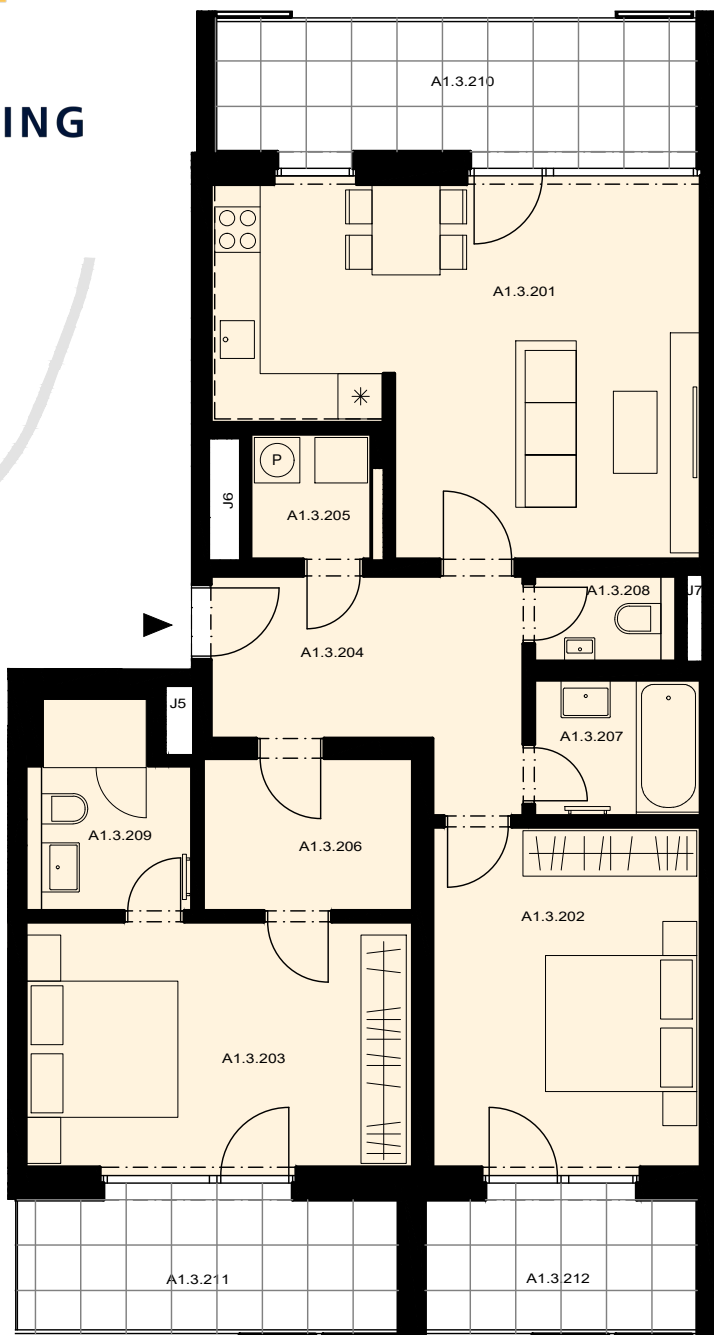

ŠANTOVKA LIVING

TADY SE ŽIJE.

Park

Morava

BYT A1.3.2 97,9 m²

DISPOZICE 3+KK
PODLAŽÍ 3.NP

| OZN. | MÍSTNOST | m ² |
|----------|--------------------|----------------|
| A1.3.201 | OBÝVACÍ POKOJ + KK | 28,2 |
| A1.3.202 | POKOJ | 16,2 |
| A1.3.203 | POKOJ | 17,0 |
| A1.3.204 | HALA | 10,8 |
| A1.3.205 | KOMORA | 2,8 |
| A1.3.206 | ŠATNA | 5,7 |
| A1.3.207 | KOUPELNA | 4,0 |
| A1.3.208 | WC | 2,1 |
| A1.3.209 | KOUPELNA | 5,5 |

UŽITNÁ PLOCHA 92,3
PODLAHOVÁ PLOCHA* 97,9

| | | |
|----------|--------|------|
| A1.3.210 | BALKON | 12,2 |
| A1.3.211 | BALKON | 9,5 |
| A1.3.212 | BALKON | 6,8 |

M: 1:100

* Způsob výpočtu podlahové plochy je stanoven v souladu s nařízením vlády č. 366/2013 Sb.

Tento výkres byl zpracován pro marketingové účely. Zobrazený půdorys bytu, včetně zakresleného vybavení a spotřebičů, je pouze ilustrativní. Vybavení a spotřebiče nejsou součástí prodeje. Prodávající si vyhrazuje právo na případné změny.