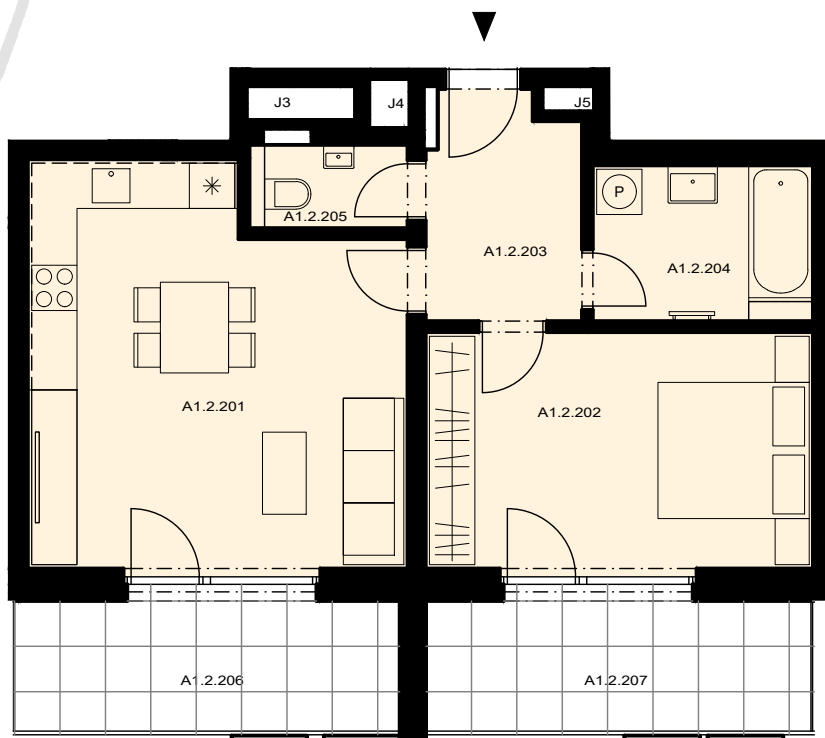

ŠANTOVKA LIVING

TADY SE ŽIJE.

Morava

BYT A1.2.2 58,4 m²

DISPOZICE 2+KK
PODLAŽÍ 2.NP

OZN.	MÍSTNOST	m ²
A1.2.201	OBÝVACÍ POKOJ + KK	25,1
A1.2.202	POKOJ	16,3
A1.2.203	HALA	6,5
A1.2.204	KOUPELNA	6,0
A1.2.205	WC	2,3

UŽITNÁ PLOCHA 56,2

PODLAHOVÁ PLOCHA* 58,4

A1.2.206	BALKON	9,6
A1.2.207	BALKON	9,6

M: 1:100

* Způsob výpočtu podlahové plochy je stanoven v souladu s nařízením vlády č. 366/2013 Sb.

Tento výkres byl zpracován pro marketingové účely. Zobrazený půdorys bytu, včetně zakresleného vybavení a spotřebičů, je pouze ilustrativní. Vybavení a spotřebiče nejsou součástí prodeje. Prodávající si vyhrazuje právo na případné změny.