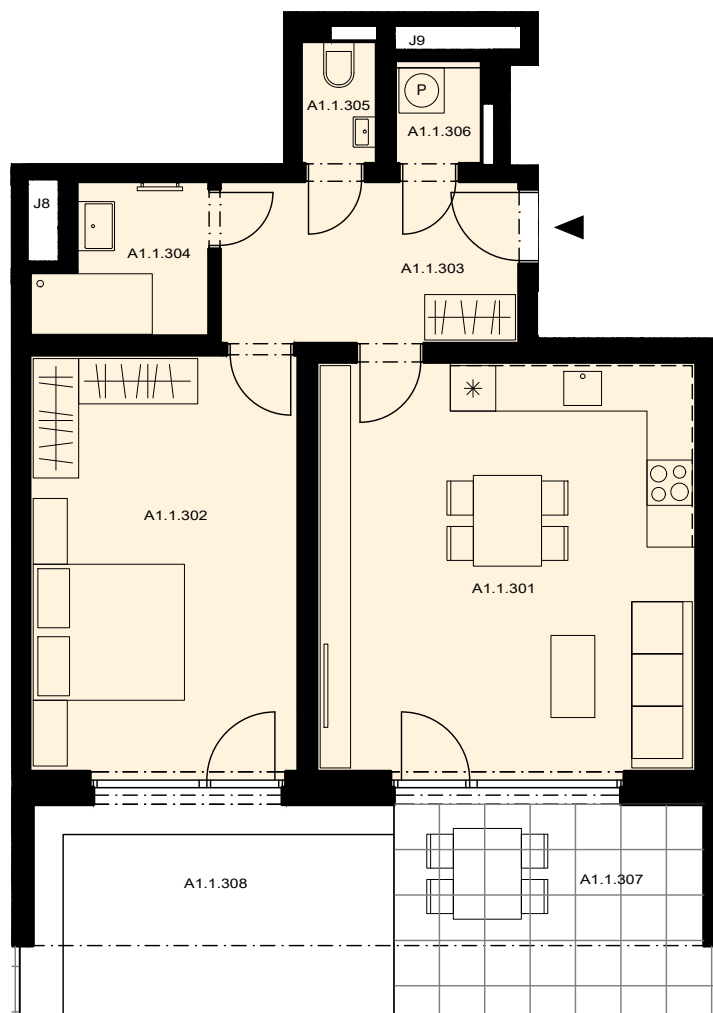

ŠANTOVKA LIVING

TADY SE ŽIJE.

Morava

BYT A1.1.3 67,2 m²

DISPOZICE 2+KK
PODLAŽÍ 1.NP

OZN.	MÍSTNOST	m ²
A1.1.301	OBÝVACÍ POKOJ + KK	27,6
A1.1.302	POKOJ	19,9
A1.1.303	HALA	8,8
A1.1.304	KOUPELNA	4,2
A1.1.305	WC	1,8
A1.1.306	KOMORA	1,7

UŽITNÁ PLOCHA 64,0
PODLAHOVÁ PLOCHA* 67,2

A1.1.307	TERASA	12,2
A1.1.308	PŘEDZAHŘÁDKA	77,4
Celková plocha předzahrádky s terasou		89,6

* Způsob výpočtu podlahové plochy je stanoven v souladu s nařízením vlády č. 366/2013 Sb.