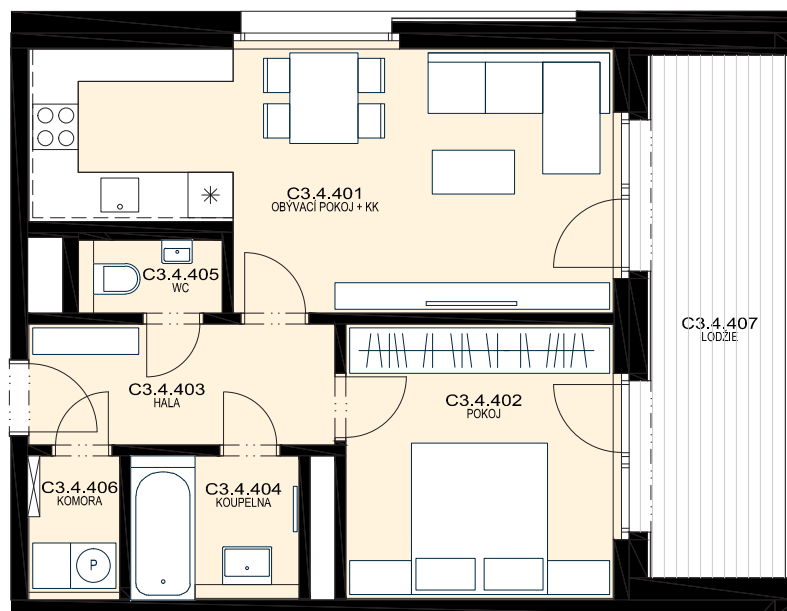

ŠANTOVKA

LIVING

TADY SE ŽIJE.

BYT

C3.4.4

54,7 m²

DISPOZICE

2+KK

PODLAŽÍ

4.NP

OZN.	MÍSTNOST	m ²
C3.4.401	OBÝVACÍ POKOJ + KK	24,2
C3.4.402	POKOJ	13,1
C3.4.403	HALA	6,7
C3.4.404	KOUPELNA	4,3
C3.4.405	WC	1,9
C3.4.406	KOMORA	2,2
UŽITNÁ PLOCHA		52,4
* PODLAHOVÁ PLOCHA		54,7
C3.4.407	LODŽIE	13,6

06/2018

* Způsob výpočtu podlahové plochy je stanoven v souladu s nařízením vlády č. 366/2013 Sb.

Tento výkres byl zpracován pro marketingové účely. Zobrazený půdorys bytu, včetně zakresleného vybavení a spotřebičů, je pouze ilustrativní. Vybavení a spotřebiče nejsou součástí prodeje. Prodávající si vyhrazuje právo na případné změny.

M 1:100