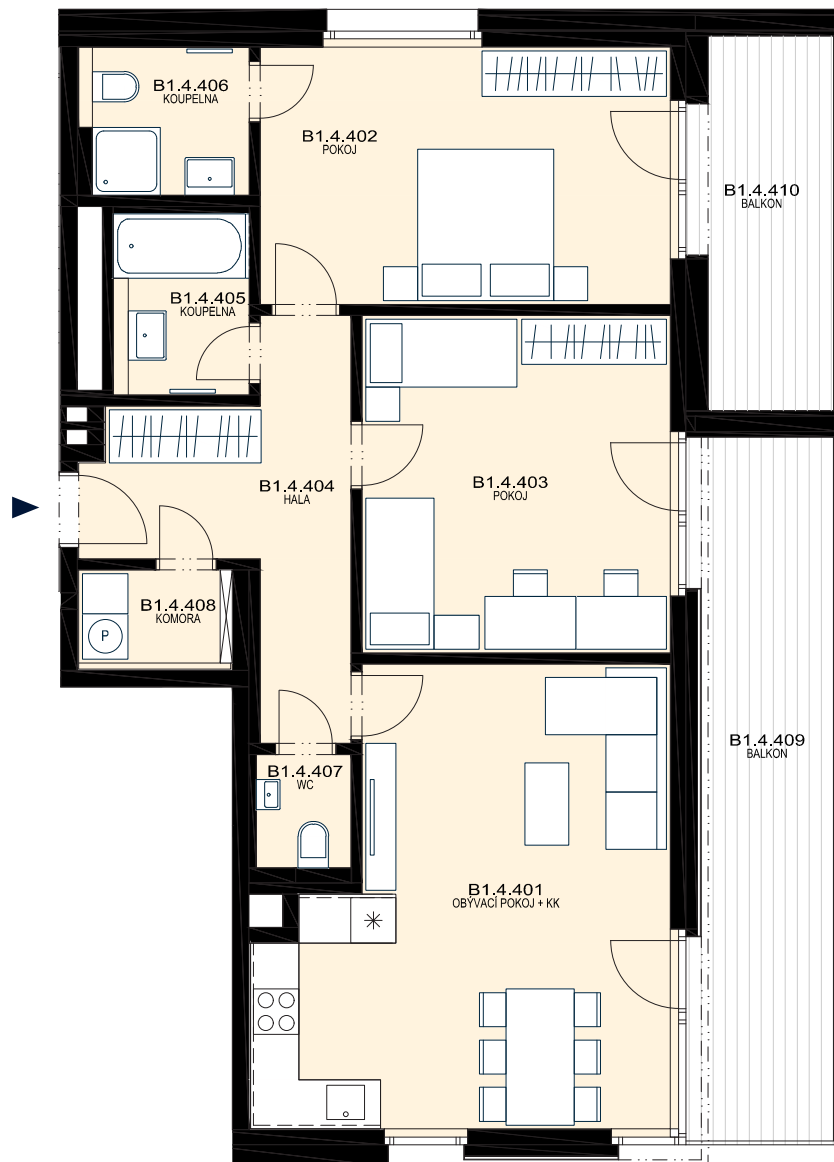

ŠANTOVKA
LIVING

TADY SE ŽIJE.

BYT

B1.4.4

97,7 m²

DISPOZICE

3+KK

PODLAŽÍ

4.NP

OZN.	MÍSTNOST	m ²
B1.4.401	OBÝVACÍ POKOJ + KK	30,1
B1.4.402	POKOJ	18,9
B1.4.403	POKOJ	18,4
B1.4.404	HALA	11,8
B1.4.405	KOUPELNA	4,3
B1.4.406	KOUPELNA	4,3
B1.4.407	WC	2,0
B1.4.408	KOMORA	2,6
UŽITNÁ PLOCHA		92,4
* PODLAHOVÁ PLOCHA		97,7
B1.4.409	BALKON	17,7
B1.4.410	BALKON	9,1

M 1:100

* Způsob výpočtu podlahové plochy je stanoven v souladu s nařízením vlády č. 366/2013 Sb.

Tento výkres byl zpracován pro marketingové účely. Zobrazený půdorys bytu, včetně zakresleného vybavení a spotřebičů, je pouze ilustrativní. Vybavení a spotřebiče nejsou součástí prodeje. Prodávající si vyhrazuje právo na případné změny.