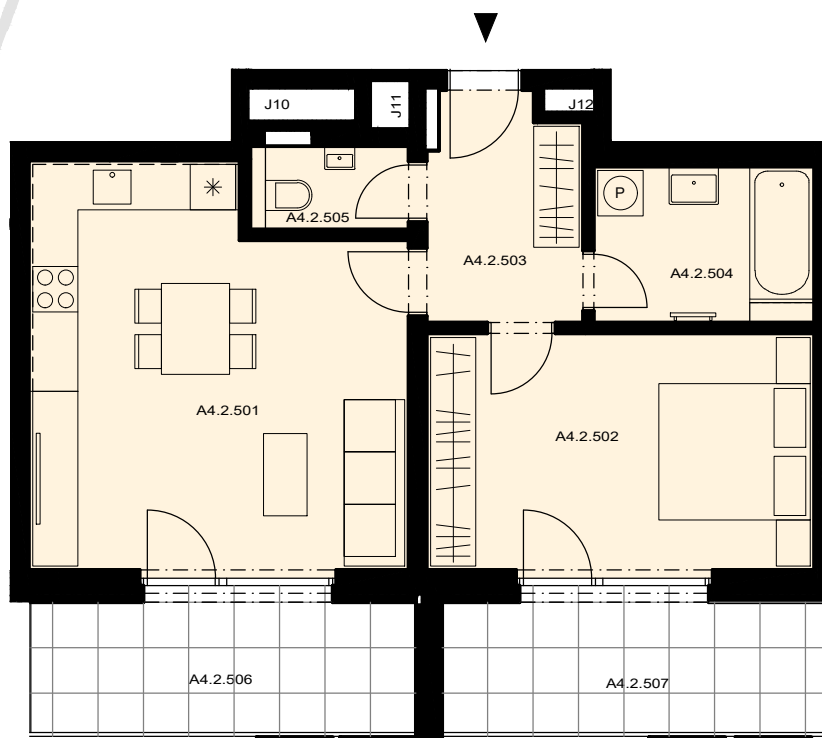

ŠANTOVKA LIVING

TADY SE ŽIJE.

Morava

BYT A4.2.5 58,4 m²

DISPOZICE 2+KK
PODLAŽÍ 2.NP

OZN.	MÍSTNOST	m ²
A4.2.501	OBÝVACÍ POKOJ + KK	25,1
A4.2.502	POKOJ	16,3
A4.2.503	HALA	6,5
A4.2.504	KOUPELNA	6,0
A4.2.505	WC	2,3

UŽITNÁ PLOCHA 56,2

*** PODLAHOVÁ PLOCHA 58,4**

A4.2.506	BALKON	9,6
A4.2.507	BALKON	9,6

M: 1:100

* Způsob výpočtu podlahové plochy je stanoven v souladu s nařízením vlády č. 366/2013 Sb.

Tento výkres byl zpracován pro marketingové účely. Zobrazený půdorys bytu, včetně zakresleného vybavení a spotřebičů, je pouze ilustrativní. Vybavení a spotřebiče nejsou součástí prodeje. Prodávající si vyhrazuje právo na případné změny.