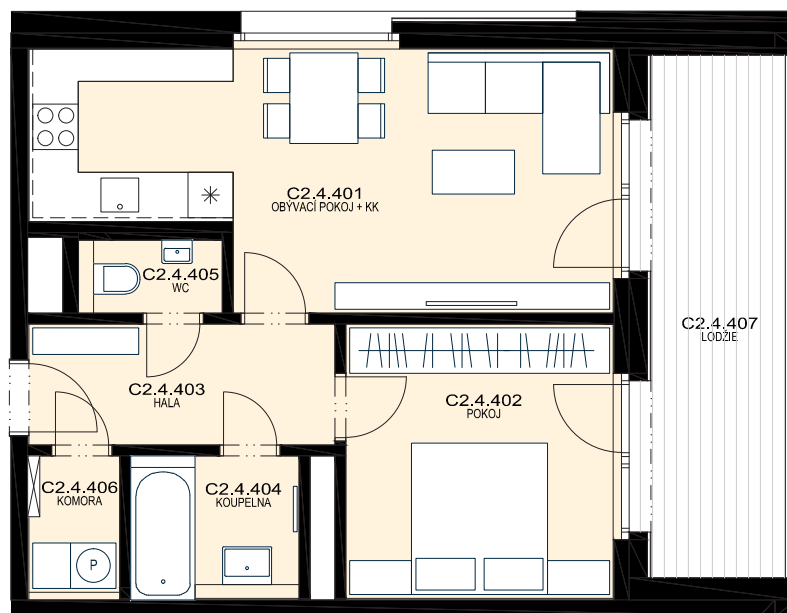

ŠANTOVKA
LIVING
TADY SE ŽIJE.

BYT

C2.4.4

54,7 m²

DISPOZICE
PODLAŽÍ

2+KK
4.NP

OZN.	MÍSTNOST	m ²
C2.4.401	OBÝVACÍ POKOJ + KK	24,2
C2.4.402	POKOJ	13,1
C2.4.403	HALA	6,7
C2.4.404	KOUPELNA	4,3
C2.4.405	WC	1,9
C2.4.406	KOMORA	2,2
UŽITNÁ PLOCHA		52,4
* PODLAHOVÁ PLOCHA		54,7
C2.4.407	LODŽIE	13,6

* Způsob výpočtu podlahové plochy je stanoven v souladu s nařízením vlády č. 366/2013 Sb.

Tento výkres byl zpracován pro marketingové účely. Zobrazený půdorys bytu, včetně zakresleného vybavení a spotřebičů, je pouze ilustrativní. Vybavení a spotřebiče nejsou součástí prodeje. Prodávající si vyhrazuje právo na případné změny.