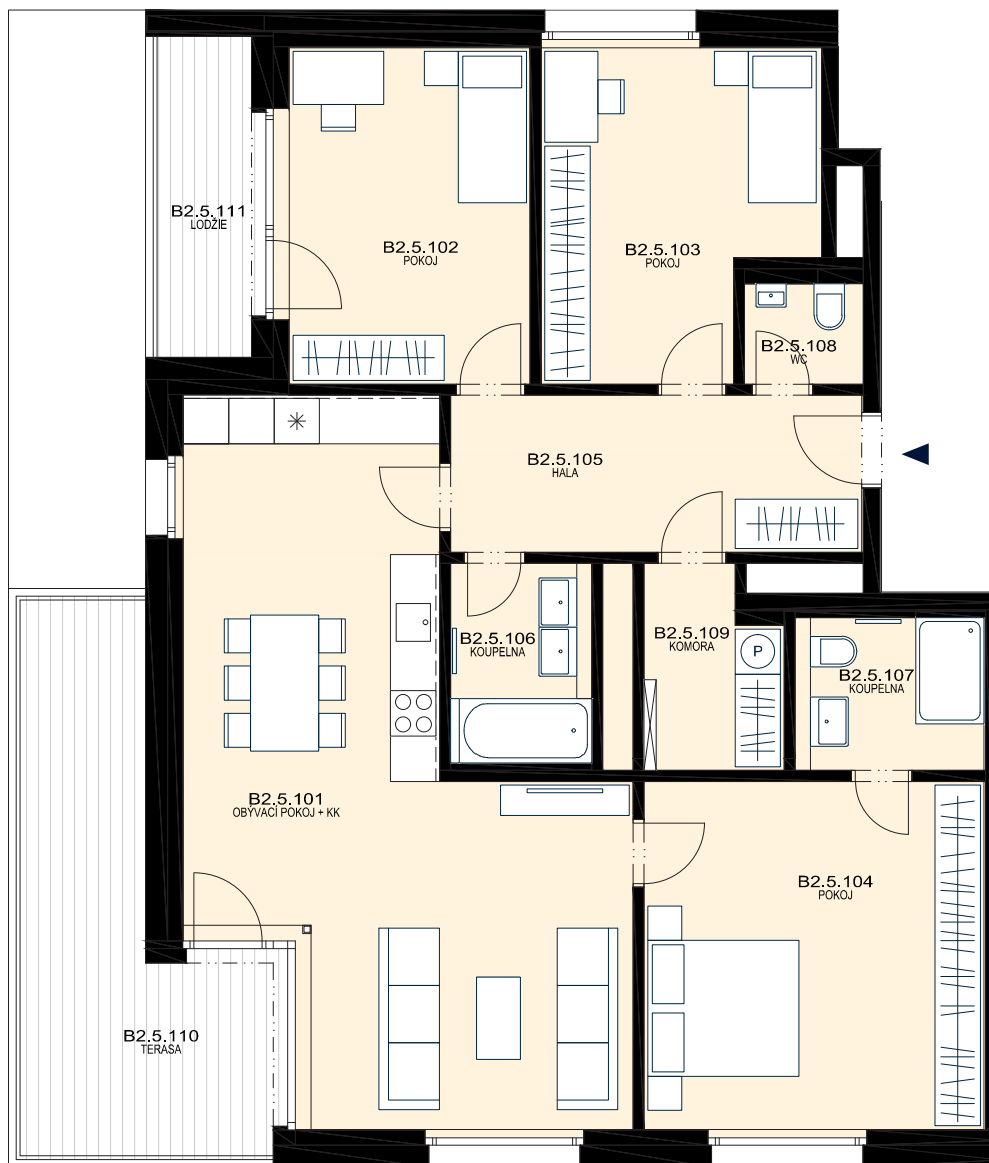

ŠANTOVKA
LIVING

TADY SE ŽIJE.

BYT

B2.5.1

127,7 m²

DISPOZICE

4+KK

PODLAŽÍ

5.NP

OZN.	MÍSTNOST	m ²
B2.5.101	OBÝVACÍ POKOJ + KK	41,4
B2.5.102	POKOJ	14,7
B2.5.103	POKOJ	14,7
B2.5.104	POKOJ	20,9
B2.5.105	HALA	11,8
B2.5.106	KOUPELNA	4,9
B2.5.107	KOUPELNA	5,1
B2.5.108	WC	2,1
B2.5.109	KOMORA	4,5
UŽITNÁ PLOCHA		120,1
* PODLAHOVÁ PLOCHA		127,7
B2.5.110	TERASA	18,0
B2.5.111	LODŽIE	5,7

* Způsob výpočtu podlahové plochy je stanoven v souladu s nařízením vlády č. 366/2013 Sb.

Tento výkres byl zpracován pro marketingové účely. Zobrazený půdorys bytu, včetně zakresleného vybavení a spotřebičů, je pouze ilustrativní. Vybavení a spotřebiče nejsou součástí prodeje. Prodávající si vyhrazuje právo na případné změny.