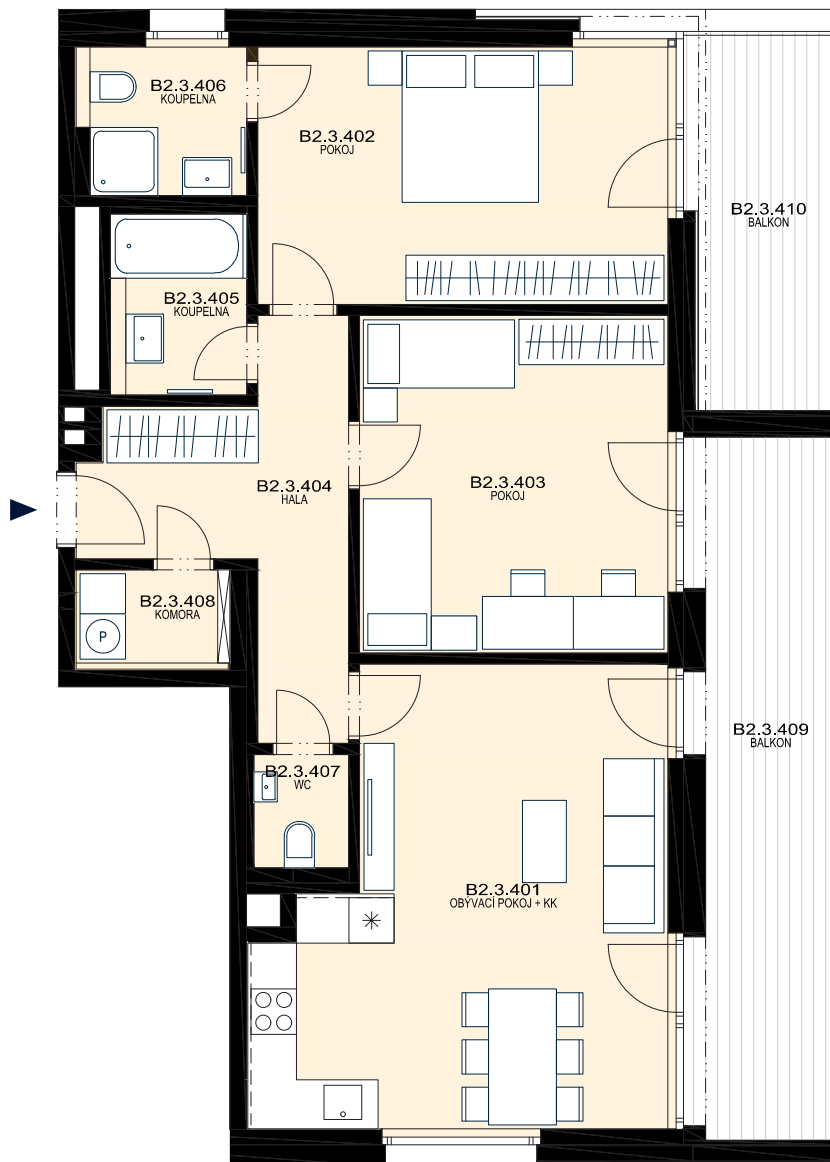

ŠANTOVKA
LIVING

TADY SE ŽIJE.

BYT

B2.3.4

97,8 m²

DISPOZICE

3+KK

PODLAŽÍ

3.NP

OZN.	MÍSTNOST	m ²
B2.3.401	OBÝVACÍ POKOJ + KK	29,8
B2.3.402	POKOJ	19,2
B2.3.403	POKOJ	18,4
B2.3.404	HALA	11,8
B2.3.405	KOUPELNA	4,3
B2.3.406	KOUPELNA	4,5
B2.3.407	WC	2,0
B2.3.408	KOMORA	2,6
UŽITNÁ PLOCHA		92,6
* PODLAHOVÁ PLOCHA		97,8
B2.3.409	BALKON	17,6
B2.3.410	BALKON	9,4

M 1:100

* Způsob výpočtu podlahové plochy je stanoven v souladu s nařízením vlády č. 366/2013 Sb.

Tento výkres byl zpracován pro marketingové účely. Zobrazený půdorys bytu, včetně zakresleného vybavení a spotřebičů, je pouze ilustrativní. Vybavení a spotřebiče nejsou součástí prodeje. Prodávající si vyhrazuje právo na případné změny.