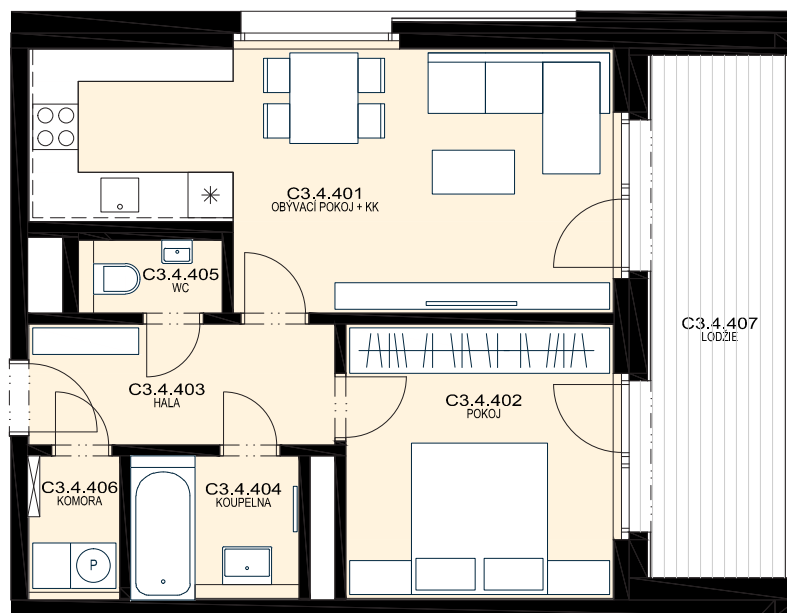

ŠANTOVKA
LIVING
TADY SE ŽIJE.

BYT

C3.4.4

54,7 m²

DISPOZICE
PODLAŽÍ

2+KK
4.NP

OZN.	MÍSTNOST	m ²
C3.4.401	OBÝVACÍ POKOJ + KK	24,2
C3.4.402	POKOJ	13,1
C3.4.403	HALA	6,7
C3.4.404	KOUPELNA	4,3
C3.4.405	WC	1,9
C3.4.406	KOMORA	2,2
UŽITNÁ PLOCHA		52,4
* PODLAHOVÁ PLOCHA		54,7
C3.4.407	LODŽIE	13,6

06/2018

* Způsob výpočtu podlahové plochy je stanoven v souladu s nařízením vlády č. 366/2013 Sb.

Tento výkres byl zpracován pro marketingové účely. Zobrazený půdorys bytu, včetně zakresleného vybavení a spotřebičů, je pouze ilustrativní. Vybavení a spotřebiče nejsou součástí prodeje. Prodávající si vyhrazuje právo na případné změny.

M 1:100