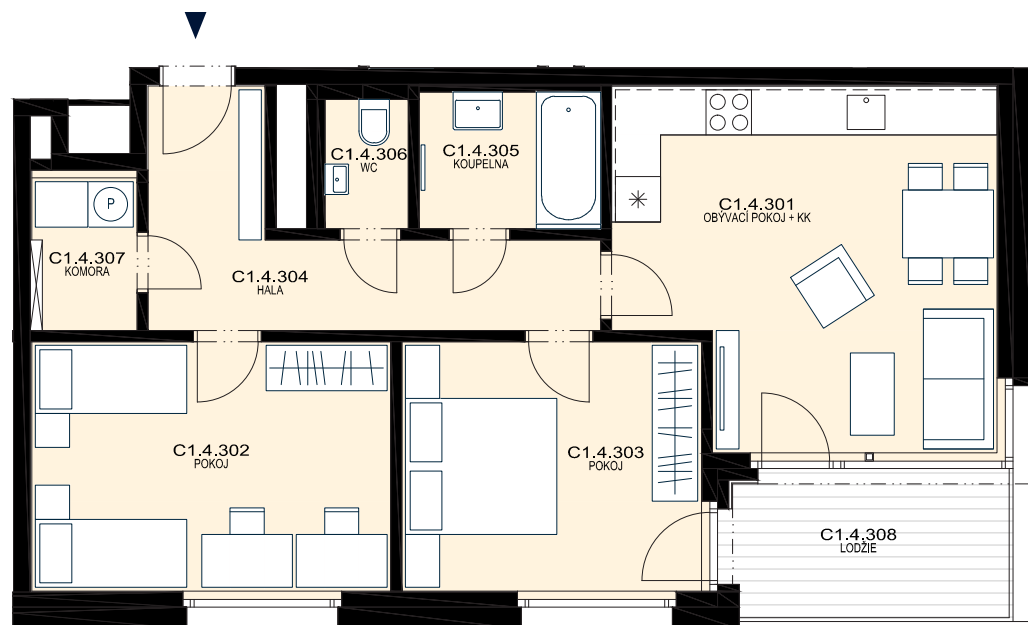

ŠANTOVKA
LIVING

TADY SE ŽIJE.

BYT

C1.4.3

76,8 m²

DISPOZICE

3+KK

PODLAŽÍ

4.NP

OZN.	MÍSTNOST	m ²
C1.4.301	OBÝVACÍ POKOJ + KK	23,5
C1.4.302	POKOJ	15,9
C1.4.303	POKOJ	13,6
C1.4.304	HALA	10,7
C1.4.305	KOUPELNA	4,5
C1.4.306	WC	2,0
C1.4.307	KOMORA	2,8
UŽITNÁ PLOCHA		73,0
* PODLAHOVÁ PLOCHA		76,8
C1.4.308	LODŽIE	7,2

* Způsob výpočtu podlahové plochy je stanoven v souladu s nařízením vlády č. 366/2013 Sb.

Tento výkres byl zpracován pro marketingové účely. Zobrazený půdorys bytu, včetně zakresleného vybavení a spotřebičů, je pouze ilustrativní. Vybavení a spotřebiče nejsou součástí prodeje. Prodávající si vyhrazuje právo na případné změny.