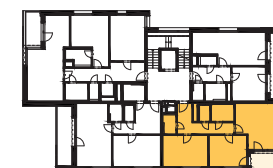

ŠANTOVKA
LIVING

TADY SE ŽIJE.

BYT

C1.4.3

76,8 m²

DISPOZICE

3+KK

PODLAŽÍ

4.NP

OZN.	MÍSTNOST	m ²
C1.4.301	OBÝVACÍ POKOJ + KK	23,5
C1.4.302	POKOJ	15,9
C1.4.303	POKOJ	13,6
C1.4.304	HALA	10,7
C1.4.305	KOUPELNA	4,5
C1.4.306	WC	2,0
C1.4.307	KOMORA	2,8
UŽITNÁ PLOCHA		73,0
* PODLAHOVÁ PLOCHA		76,8
C1.4.308	LODŽIE	7,2