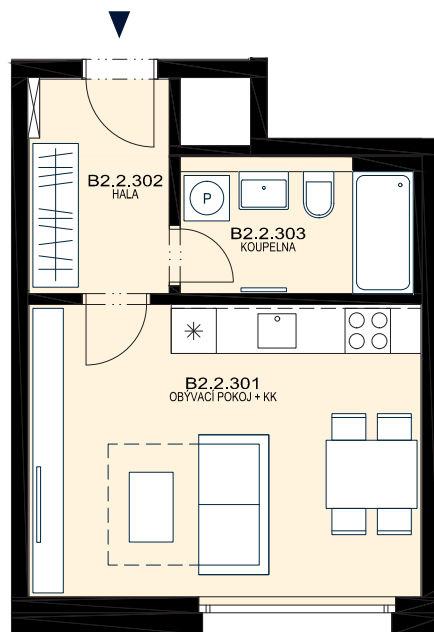

ŠANTOVKA
LIVING

TADY SE ŽIJE.

BYT

B2.2.3

32,3 m²

DISPOZICE

1+KK

PODLAŽÍ

2.NP

OZN.	MÍSTNOST	m ²
B2.2.301	OBÝVACÍ POKOJ + KK	20,3
B2.2.302	HALA	5,4
B2.2.303	KOUPELNA	5,4
UŽITNÁ PLOCHA		31,1
* PODLAHOVÁ PLOCHA		32,3

06/2018

M 1:100

* Způsob výpočtu podlahové plochy je stanoven v souladu s nařízením vlády č. 366/2013 Sb.