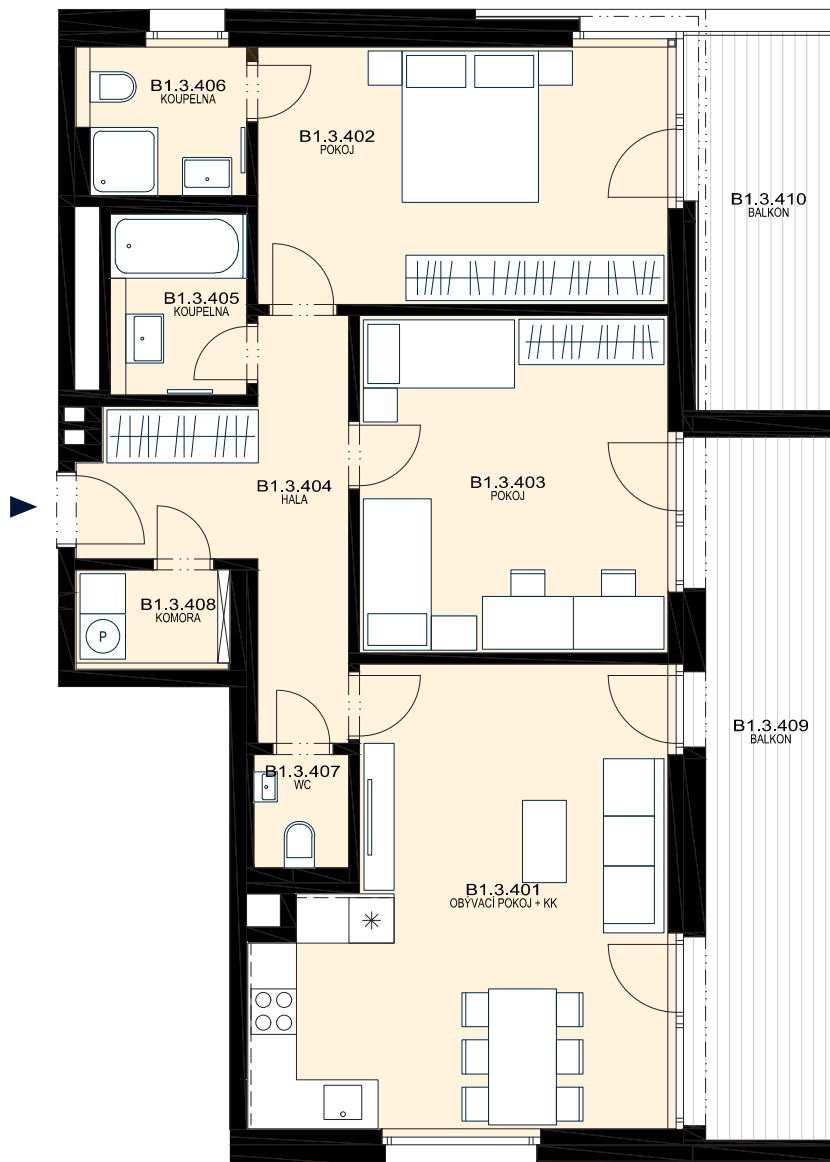

ŠANTOVKA
LIVING

TADY SE ŽIJE.

BYT

B1.3.4

97,8 m²

DISPOZICE

3+KK

PODLAŽÍ

3.NP

OZN.	MÍSTNOST	m ²
B1.3.401	OBÝVACÍ POKOJ + KK	29,8
B1.3.402	POKOJ	19,2
B1.3.403	POKOJ	18,4
B1.3.404	HALA	11,8
B1.3.405	KOUPELNA	4,3
B1.3.406	KOUPELNA	4,5
B1.3.407	WC	2,0
B1.3.408	KOMORA	2,6
UŽITNÁ PLOCHA		92,6
* PODLAHOVÁ PLOCHA		97,8
B1.3.409	BALKON	17,6
B1.3.410	BALKON	9,4

M 1:100

* Způsob výpočtu podlahové plochy je stanoven v souladu s nařízením vlády č. 366/2013 Sb.

Tento výkres byl zpracován pro marketingové účely. Zobrazený půdorys bytu, včetně zakresleného vybavení a spotřebičů, je pouze ilustrativní. Vybavení a spotřebiče nejsou součástí prodeje. Prodávající si vyhrazuje právo na případné změny.