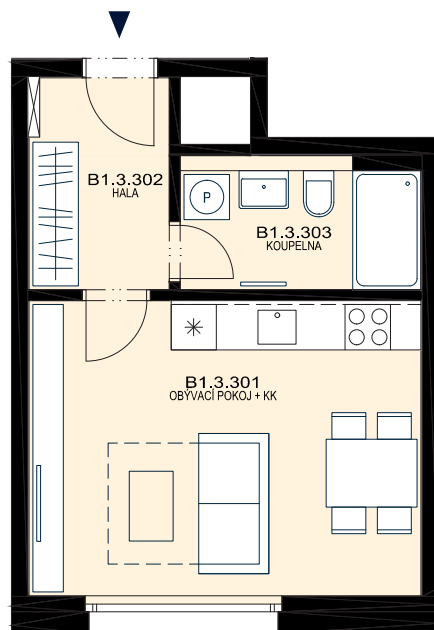

ŠANTOVKA
LIVING

TADY SE ŽIJE.

BYT

B1.3.3

32,3 m²

DISPOZICE

1+KK

PODLAŽÍ

3.NP

OZN.	MÍSTNOST	m ²
B1.3.301	OBÝVACÍ POKOJ + KK	20,3
B1.3.302	HALA	5,4
B1.3.303	KOUPELNA	5,4
UŽITNÁ PLOCHA		31,1
* PODLAHOVÁ PLOCHA		32,3

06/2018

M 1:100

* Způsob výpočtu podlahové plochy je stanoven v souladu s nařízením vlády č. 366/2013 Sb.