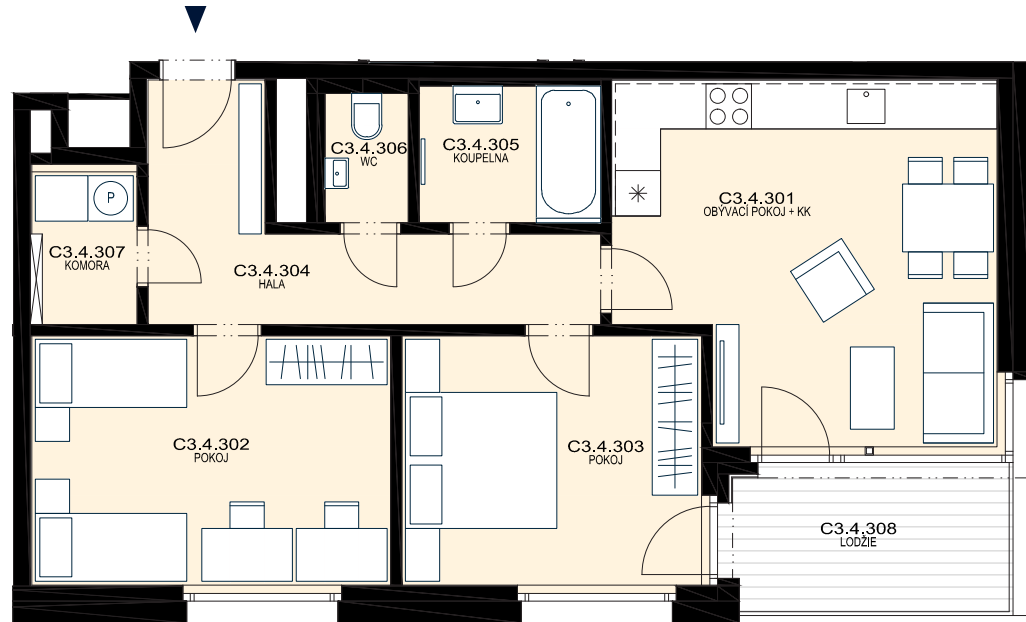

ŠANTOVKA
LIVING

TADY SE ŽIJE.

BYT

C3.4.3

76,8 m²

DISPOZICE
PODLAŽÍ

3+KK
4.NP

OZN.	MÍSTNOST	m ²
C3.4.301	OBÝVACÍ POKOJ + KK	23,5
C3.4.302	POKOJ	15,9
C3.4.303	POKOJ	13,6
C3.4.304	HALA	10,7
C3.4.305	KOUPELNA	4,5
C3.4.306	WC	2,0
C3.4.307	KOMORA	2,8
UŽITNÁ PLOCHA		73,0
* PODLAHOVÁ PLOCHA		76,8
C3.4.308	LODŽIE	7,2

* Způsob výpočtu podlahové plochy je stanoven v souladu s nařízením vlády č. 366/2013 Sb.

Tento výkres byl zpracován pro marketingové účely. Zobrazený půdorys bytu, včetně zakresleného vybavení a spotřebičů, je pouze ilustrativní. Vybavení a spotřebiče nejsou součástí prodeje. Prodávající si vyhrazuje právo na případné změny.

M 1:100