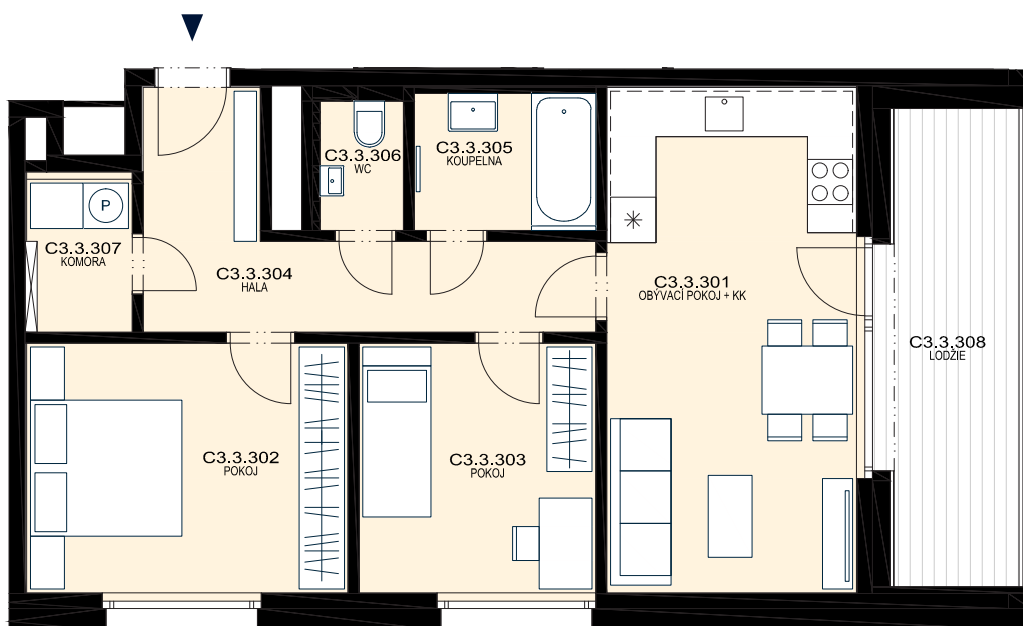

ŠANTOVKA

LIVING

TADY SE ŽIJE.

BYT

C3.3.3

71,1 m²

DISPOZICE

3+KK

PODLAŽÍ

3.NP

OZN.	MÍSTNOST	m ²
C3.3.301	OBÝVACÍ POKOJ + KK	22,5
C3.3.302	POKOJ	14,3
C3.3.303	POKOJ	10,6
C3.3.304	HALA	10,6
C3.3.305	KOUPELNA	4,5
C3.3.306	WC	2,0
C3.3.307	KOMORA	2,8
UŽITNÁ PLOCHA		67,3
* PODLAHOVÁ PLOCHA		71,1
C3.3.308	LODŽIE	11,5

06/2018

* Způsob výpočtu podlahové plochy je stanoven v souladu s nařízením vlády č. 366/2013 Sb.

Tento výkres byl zpracován pro marketingové účely. Zobrazený půdorys bytu, včetně zakresleného vybavení a spotřebičů, je pouze ilustrativní. Vybavení a spotřebiče nejsou součástí prodeje. Prodávající si vyhrazuje právo na případné změny.

M 1:100