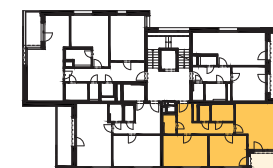

ŠANTOVKA

LIVING

TADY SE ŽIJE.

BYT

C2.4.3

76,8 m²

DISPOZICE

3+KK

PODLAŽÍ

4.NP

OZN.	MÍSTNOST	m ²
C2.4.301	OBÝVACÍ POKOJ + KK	23,5
C2.4.302	POKOJ	15,9
C2.4.303	POKOJ	13,6
C2.4.304	HALA	10,7
C2.4.305	KOUPELNA	4,5
C2.4.306	WC	2,0
C2.4.307	KOMORA	2,8
UŽITNÁ PLOCHA		73,0
* PODLAHOVÁ PLOCHA		76,8
C2.4.308	LODŽIE	7,2