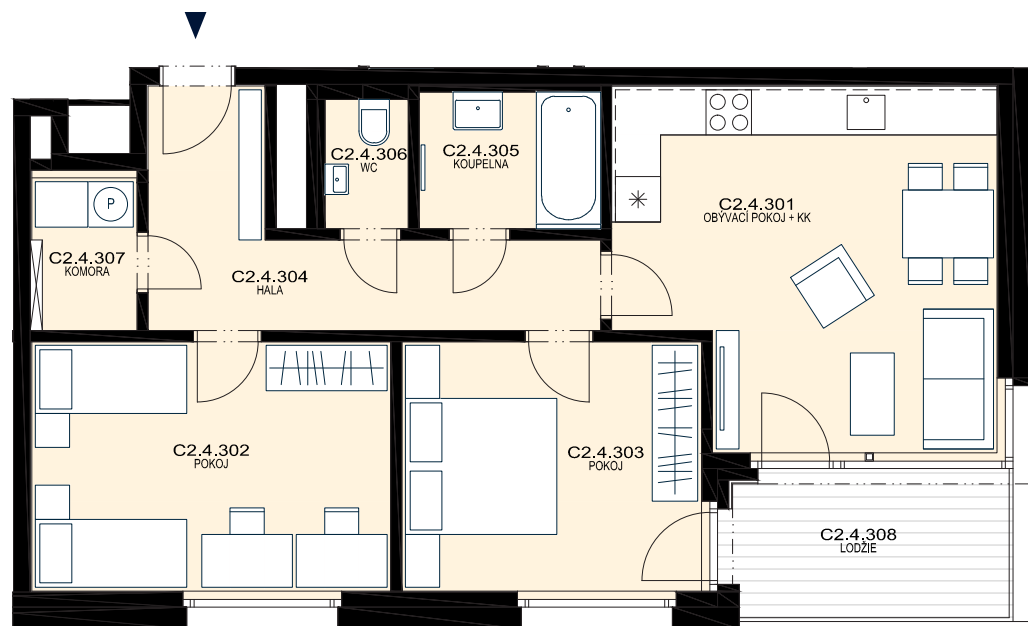

ŠANTOVKA

LIVING

TADY SE ŽIJE.

BYT

C2.4.3

76,8 m²

DISPOZICE

3+KK

PODLAŽÍ

4.NP

OZN.	MÍSTNOST	m ²
C2.4.301	OBÝVACÍ POKOJ + KK	23,5
C2.4.302	POKOJ	15,9
C2.4.303	POKOJ	13,6
C2.4.304	HALA	10,7
C2.4.305	KOUPELNA	4,5
C2.4.306	WC	2,0
C2.4.307	KOMORA	2,8
UŽITNÁ PLOCHA		73,0
* PODLAHOVÁ PLOCHA		76,8
C2.4.308	LODŽIE	7,2

* Způsob výpočtu podlahové plochy je stanoven v souladu s nařízením vlády č. 366/2013 Sb.

Tento výkres byl zpracován pro marketingové účely. Zobrazený půdorys bytu, včetně zakresleného vybavení a spotřebičů, je pouze ilustrativní. Vybavení a spotřebiče nejsou součástí prodeje. Prodávající si vyhrazuje právo na případné změny.