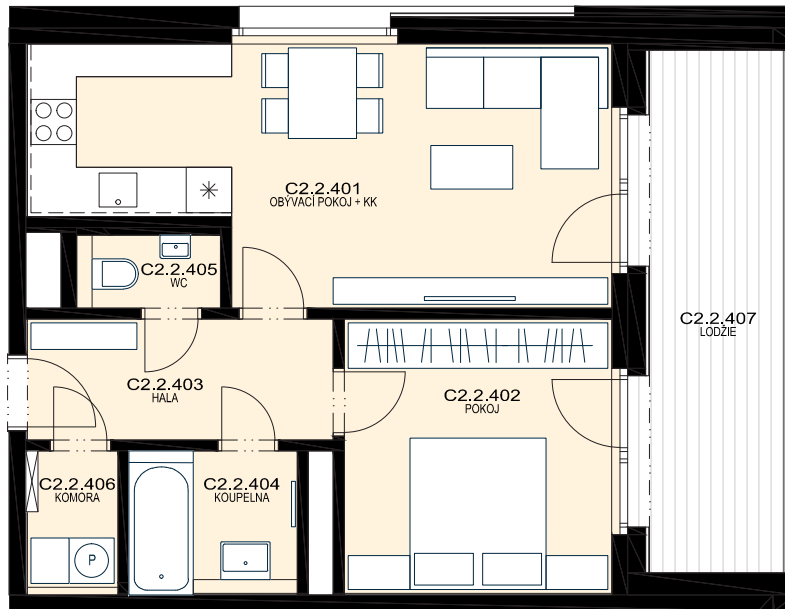

ŠANTOVKA
LIVING
TADY SE ŽIJE.

BYT

C2.2.4

54,7 m²

DISPOZICE
PODLAŽÍ

2+KK
2.NP

OZN.	MÍSTNOST	m ²
C2.2.401	OBÝVACÍ POKOJ + KK	24,2
C2.2.402	POKOJ	13,1
C2.2.403	HALA	6,7
C2.2.404	KOUPELNA	4,3
C2.2.405	WC	1,9
C2.2.406	KOMORA	2,2
UŽITNÁ PLOCHA		52,4
* PODLAHOVÁ PLOCHA		54,7
C2.2.407	LODŽIE	13,6

* Způsob výpočtu podlahové plochy je stanoven v souladu s nařízením vlády č. 366/2013 Sb.

Tento výkres byl zpracován pro marketingové účely. Zobrazený půdorys bytu, včetně zakresleného vybavení a spotřebičů, je pouze ilustrativní. Vybavení a spotřebiče nejsou součástí prodeje. Prodávající si vyhrazuje právo na případné změny.

M 1:100