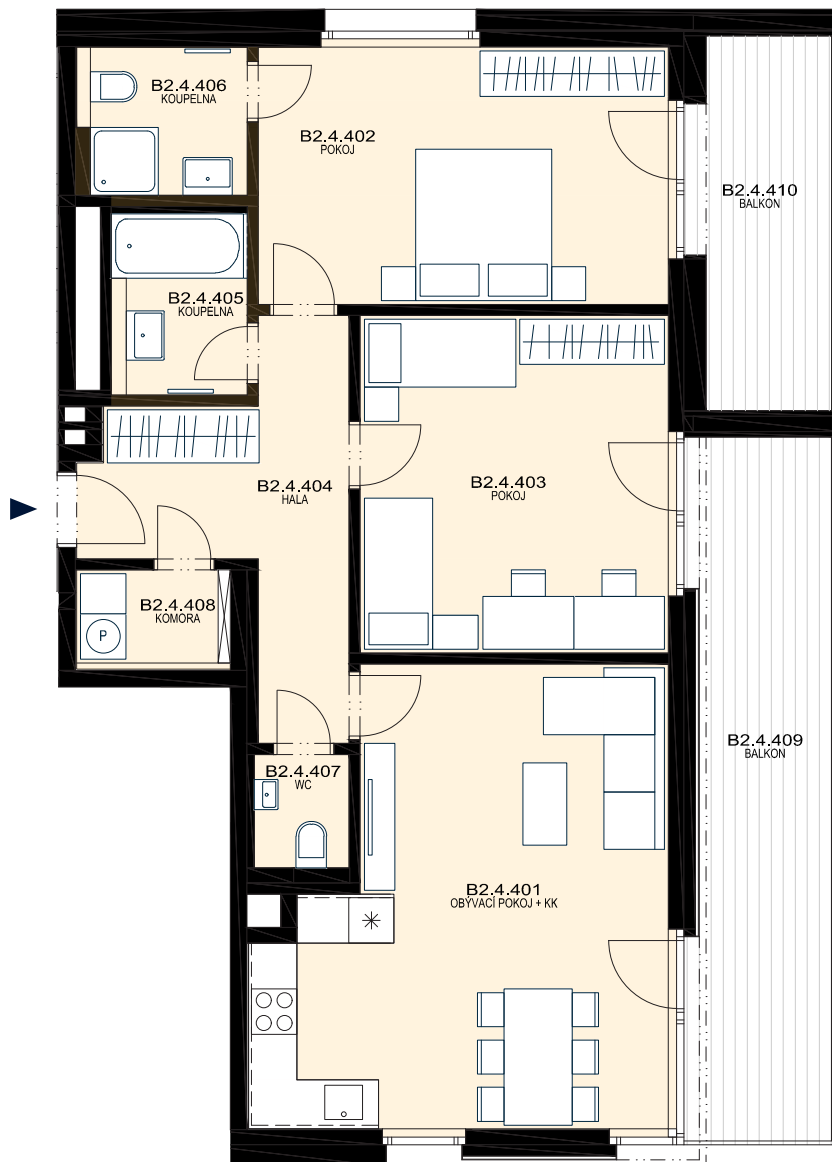

ŠANTOVKA
LIVING

TADY SE ŽIJE.

BYT

B2.4.4

97,7 m²

DISPOZICE

3+KK

PODLAŽÍ

4.NP

OZN.	MÍSTNOST	m ²
B2.4.401	OBÝVACÍ POKOJ + KK	30,1
B2.4.402	POKOJ	18,9
B2.4.403	POKOJ	18,4
B2.4.404	HALA	11,8
B2.4.405	KOUPELNA	4,3
B2.4.406	KOUPELNA	4,3
B2.4.407	WC	2,0
B2.4.408	KOMORA	2,6
UŽITNÁ PLOCHA		92,4
* PODLAHOVÁ PLOCHA		97,7
B2.4.409	BALKON	17,7
B2.4.410	BALKON	9,1

M 1:100

* Způsob výpočtu podlahové plochy je stanoven v souladu s nařízením vlády č. 366/2013 Sb.

Tento výkres byl zpracován pro marketingové účely. Zobrazený půdorys bytu, včetně zakresleného vybavení a spotřebičů, je pouze ilustrativní. Vybavení a spotřebiče nejsou součástí prodeje. Prodávající si vyhrazuje právo na případné změny.